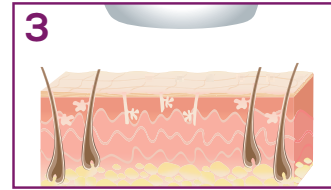

german|engineering

IPL
PURE SKIN PRO

beurer
beauty

WIRKUNGSWEISE

1 Das Melanin der Haare absorbiert das Licht

2 Die erzeugte Wärme deaktiviert den Haarfollikel

3 Das Haar fällt aus und wächst nicht mehr nach

HAAR- UND HAUTFARBENTABELLE

		Skin color					
Hair color		X	X	X	X	X	X
		✓	✓	✓	✓	✓	X

ANWENDUNG

works with

Liste der unterstützten Geräte

• iOS ≥ 8.0
• Android™ ≥ 4.4