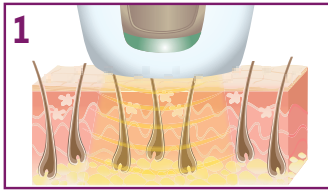

german|engineering

IPL
PURE SKIN PRO

beurer
beauty

WIRKUNGSWEISE

1 Das Melanin der Haare absorbiert das Licht

2 Die erzeugte Wärme deaktiviert den Haarfollikel

3 Das Haar fällt aus und wächst nicht mehr nach