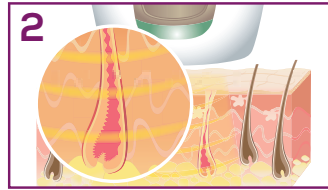

german|engineering

IPL
PURE SKIN PRO

beurer
beauty

WIRKUNGSWEISE

1 Das Melanin der Haare absorbiert das Licht

2 Die erzeugte Wärme deaktiviert den Haarfollikel

3 Das Haar fällt aus und wächst nicht mehr nach

HAAR- UND HAUTFARBENTABELLE

		Skin color					
Hair color		X	X	X	X	X	X
		✓	✓	✓	✓	✓	X

ANWENDUNG

works with

Liste der unterstützten Geräte

• iOS ≥ 8.0
• Android™ ≥ 4.4